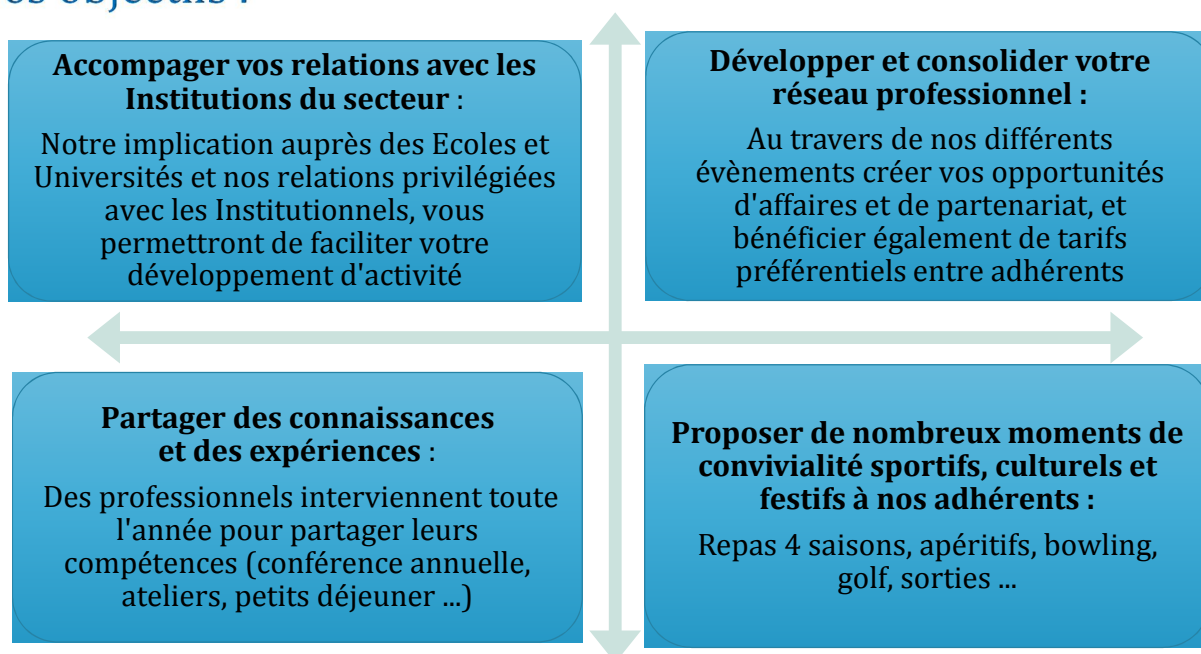

L'Association des Chefs d'Entreprise de Marne-la-vallée (ACEM), c'est :

- Une association indépendante avec une empreinte locale depuis plus de 30 ans
- Un réseau de dirigeant(e)s de TPE/PME de tous secteurs d'activité
- Un lien avec nos institutions
- Une source de connaissances

Nos objectifs :

Nos moyens :

- . Un Conseil d'Administration et ses réunions mensuelles
- . Une permanence téléphonique et un accueil quotidien au service des adhérents
- . Une communication, un site Internet et une présence sur les réseaux sociaux