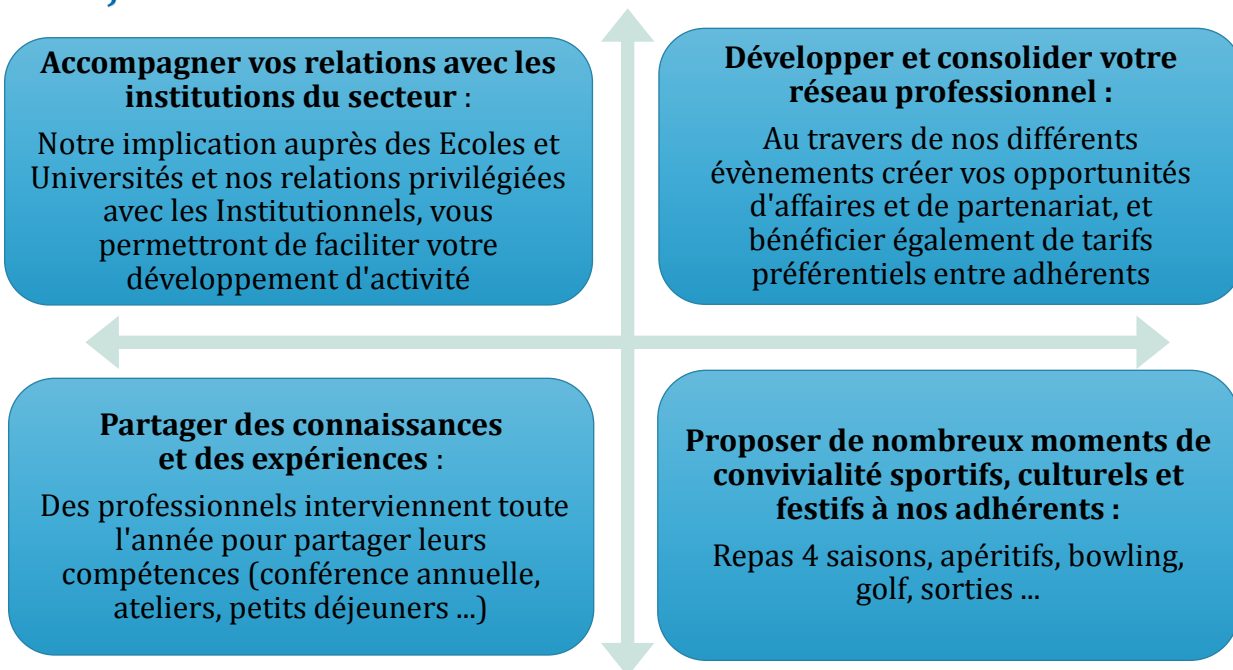

L'Association des Chefs d'Entreprise de Marne-la-vallée (ACEM), c'est :

- Une association indépendante avec une empreinte locale depuis plus de 30 ans
- Un réseau de dirigeant(e)s de TPE/PME de tous secteurs d'activité
- Un lien avec nos institutions
- Une source de connaissances

Nos objectifs :

Nos moyens :

- . Un Conseil d'Administration et ses réunions mensuelles
- . Une permanence téléphonique et un accueil quotidien au service des adhérents
- . Une communication, un site Internet et une présence sur les réseaux sociaux