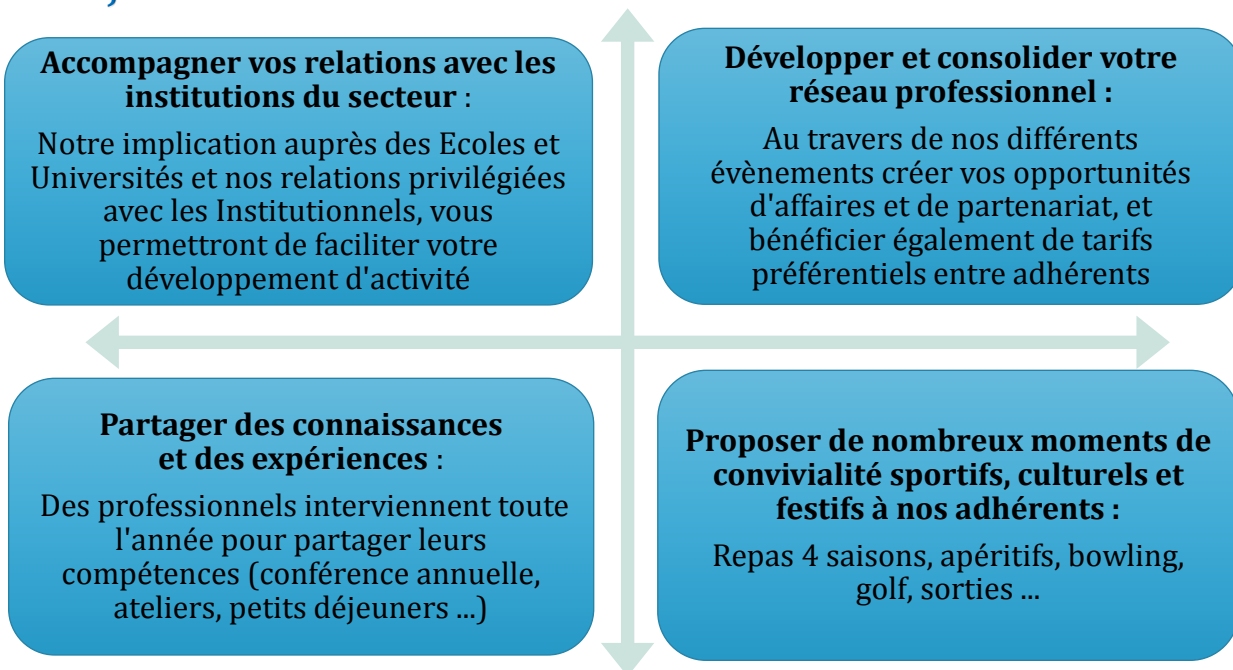

# L'Association des Chefs d'Entreprise de Marne-la-vallée (ACEM), c'est :

- Une association indépendante avec une empreinte locale depuis plus de 30 ans
- Un réseau de dirigeant(e)s de TPE/PME de tous secteurs d'activité
- Un lien avec nos institutions
- Une source de connaissances

## Nos objectifs :